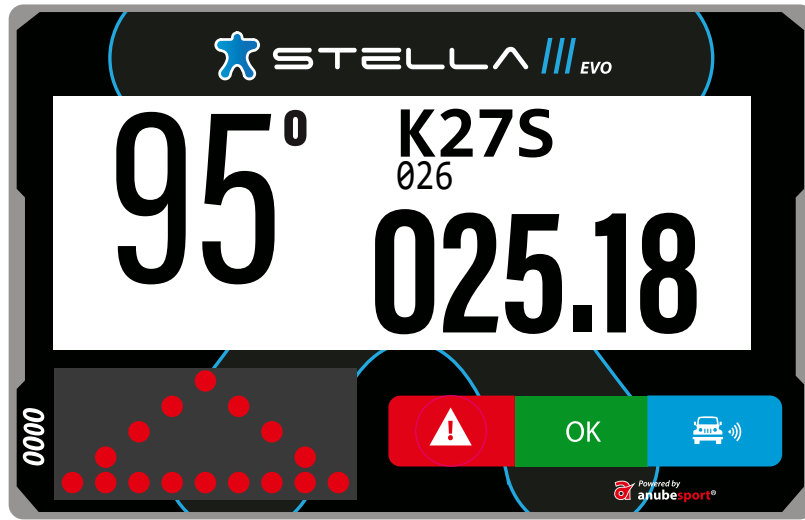

INDICATION DE LA DIRECTION
DU WAYPOINT DANS LE RAYON
DEFINI PAR LE REGLEMENT

LA DISTANCE
JUSQU'AU
WAYPOINT

KILOMETRAGE
TOTAL

CAP DE
NAVIGATION

CONTRÔLE DE VITESSE

LIMITATION DE VITESSE

VITESSE EN KM/H

LIMITATION DE VITESSE

BESOIN ASSISTANCE MEDICALE IMMEDIATE

1 sec.

SOS

DANGER VÉHICULE ARRÊTÉ

3 sec.

DANGER 3 !!!

Information 100 m. avant un lieu indique comme « danger 3 » sur le roadbook

DEPASSEMENT / DRAPEAU BLEU

CLIGNOTANT

**UN APPUI SUR
BOUTON BLEU**

DEPASSEMENT / DRAPEAU BLEU

FIXE

CLIGNOTANT
LE VEHICULE RATRAPPE RECOIT
LA DEMANDE DE DEPASSEMENT

DEPASSEMENT / DRAPEAU BLEU

**MESSAGE GO S'AFFICHE
DEPASSEMENT**

FIXE