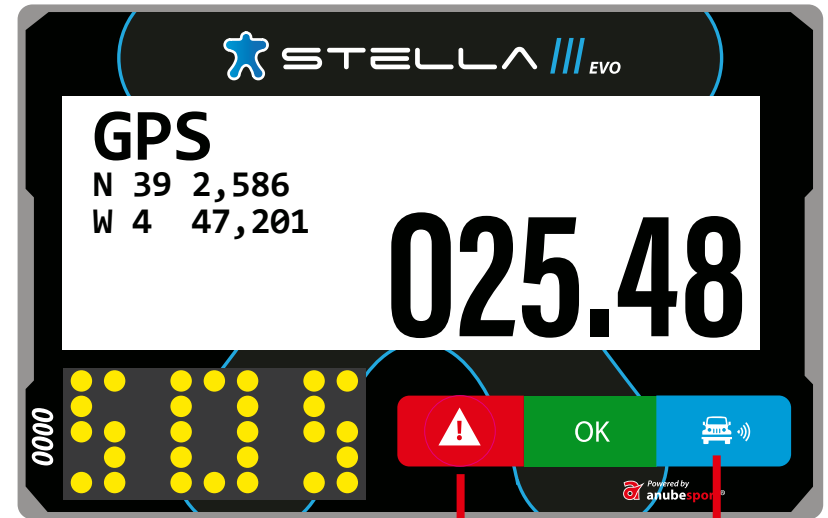

INDICATION DE LA DIRECTION
DU WAYPOINT DANS LE RAYON
DEFINI PAR LE REGLEMENT

LA DISTANCE
JUSQU'AU
WAYPOINT

KILOMETRAGE
TOTAL

CAP DE
NAVIGATION

CONTRÔLE DE VITESSE

LIMITATION DE VITESSE

VITESSE EN KM/H

LIMITATION DE VITESSE

BESOIN ASSISTANCE MEDICALE IMMEDIATE

1 sec.

SOS

DANGER VÉHICULE ARRÊTÉ

3 sec.

DANGER 3 !!!

Information 100 m. avant un lieu indique comme « danger 3 » sur le roadbook

DEPASSEMENT / DRAPEAU BLEU