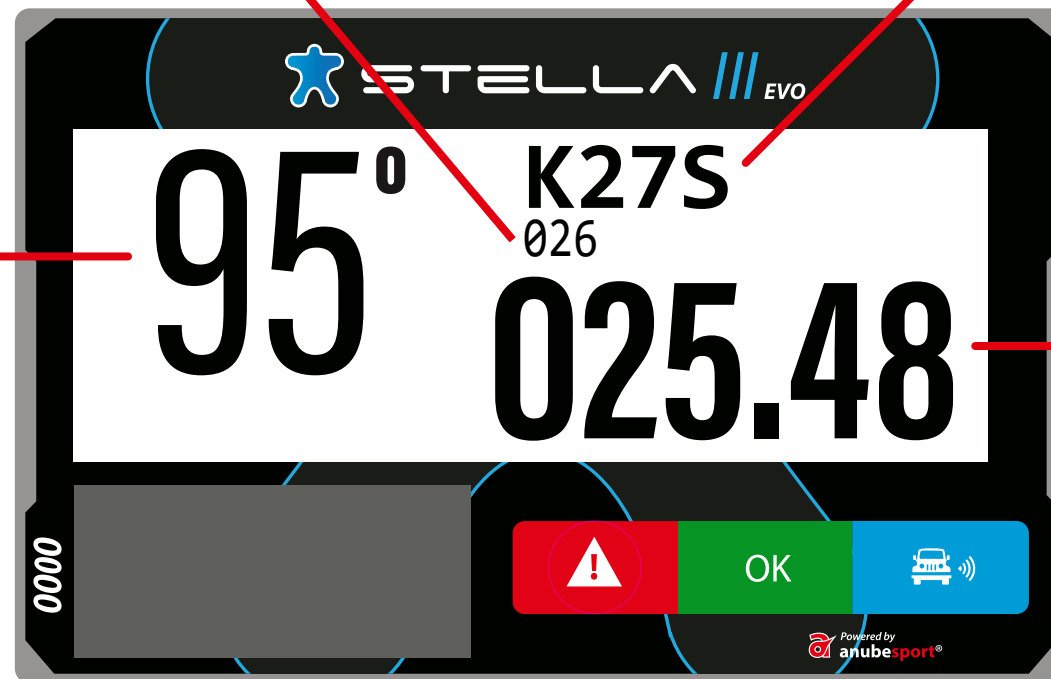

 STELLA 

Powered by
 **anubesport**[®]

ÉCRAN PRINCIPAL

NUMERO DU WAYPOINT
VERS LEQUEL VOUS ALLEZ

NOM DU WAYPOINT
VERS LEQUEL VOUS ALLEZ

CAP DE
NAVIGATION

KILOMETRAGE
TOTAL

PROXIMITÉ DU WAYPOINT

INDICATION DE LA DIRECTION
DU WAYPOINT DANS LE RAYON
DEFINI PAR LE REGLEMENT

LA DISTANCE
JUSQU'AU
WAYPOINT

KILOMETRAGE
TOTAL

CAP DE
NAVIGATION

CONTRÔLE DE VITESSE

LIMITATION DE VITESSE

VITESSE EN KM/H

LIMITATION DE VITESSE

BESOIN ASSISTANCE MEDICALE IMMEDIATE

1 sec.

SOS

DANGER VÉHICULE ARRÊTÉ

3 sec.

DANGER 3 !!!

Information 100 m. avant un lieu indique comme « danger 3 » sur le roadbook

DEPASSEMENT / DRAPEAU BLEU