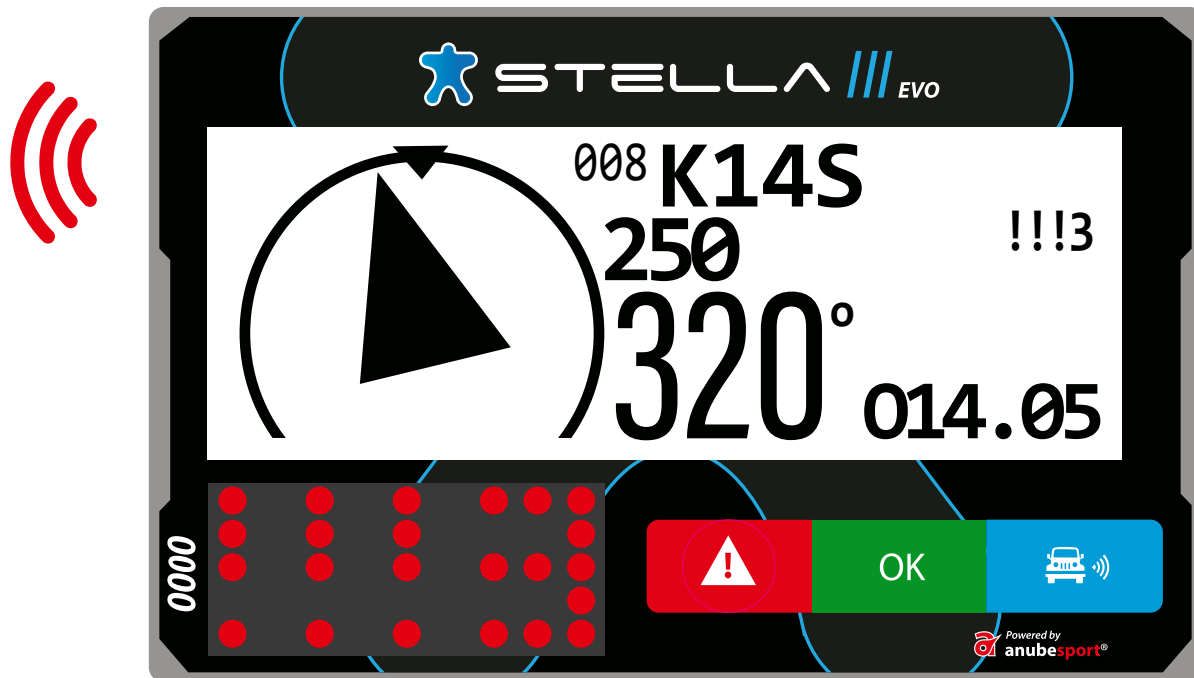

BESOIN ASSISTANCE MEDICALE IMMEDIATE

1 sec.

SOS

DANGER VÉHICULE ARRÊTÉ

3 sec.

DANGER 3 !!!

Information 100 m. avant un lieu indique comme « danger 3 » sur le roadbook

DEPASSEMENT / DRAPEAU BLEU

**IL CONFIRME LA DEMANDE
RECUE EN APPUYANT SUR LE BOUTON BLEU**

CONTRÔLE DE VITESSE

CONTRÔLE DE VITESSE

CONTRÔLE DE VITESSE

ROUGE FIXE
Dans la zone de vitesse limitée sans dépasser la vitesse autorisée

ROUGE CLIGNOTANT
Dépassement de la vitesse autorisée