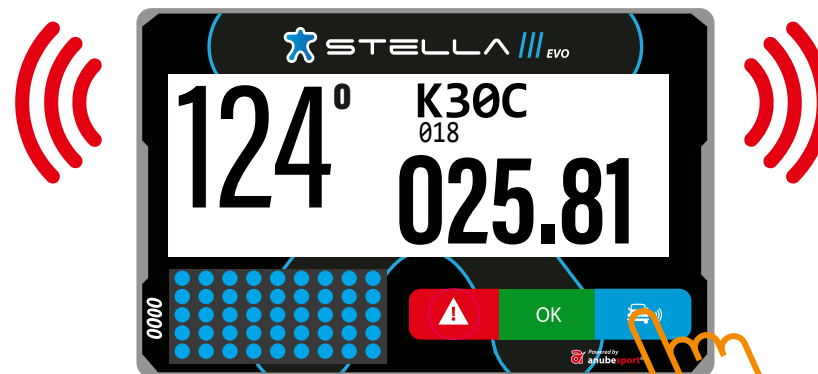

CLIGNOTANT

**UN APPUI SUR
BOUTON BLEU**

DEPASSEMENT / DRAPEAU BLEU

FIXE

CLIGNOTANT
LE VEHICULE RATRAPPE RECOIT
LA DEMANDE DE DEPASSEMENT

DEPASSEMENT / DRAPEAU BLEU

**MESSAGE GO S'AFFICHE
DEPASSEMENT**

FIXE

**IL CONFIRME LA DEMANDE
RECUE EN APPUYANT SUR LE BOUTON BLEU**

CONTRÔLE DE VITESSE

CONTRÔLE DE VITESSE

CONTRÔLE DE VITESSE

ROUGE FIXE
Dans la zone de vitesse limitée sans dépasser la vitesse autorisée

ROUGE CLIGNOTANT
Dépassement de la vitesse autorisée