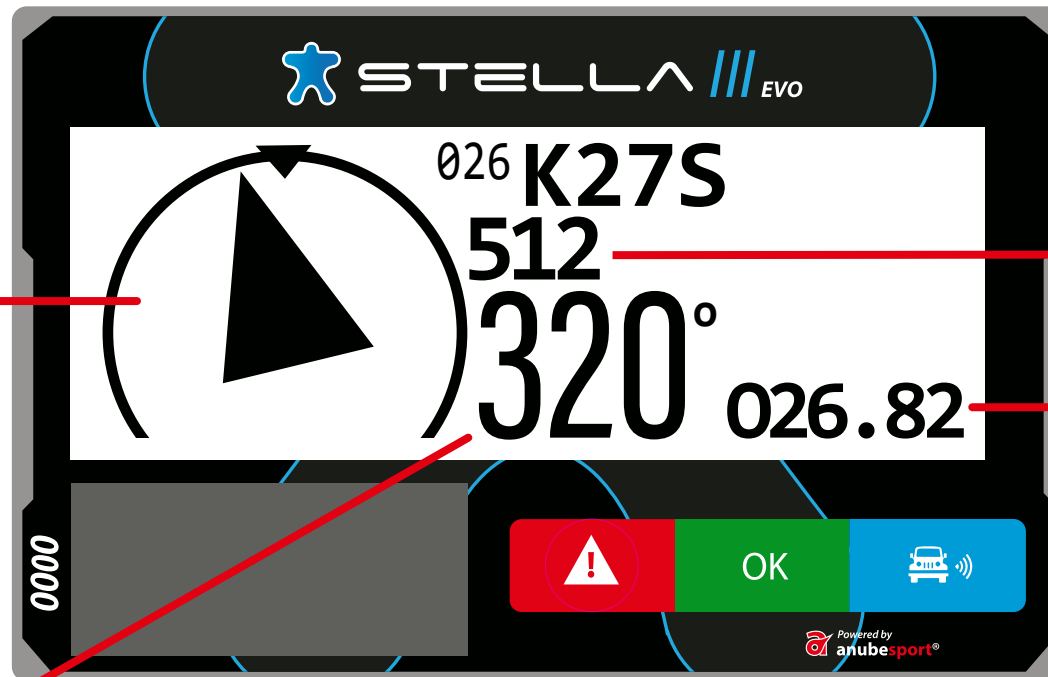

 STELLA 

Powered by
 **anubesport**[®]

ÉCRAN PRINCIPAL

NUMERO DU WAYPOINT
VERS LEQUEL VOUS ALLEZ

NOM DU WAYPOINT
VERS LEQUEL VOUS ALLEZ

CAP DE
NAVIGATION

KILOMETRAGE
TOTAL

PROXIMITÉ DU WAYPOINT

INDICATION DE LA DIRECTION
DU WAYPOINT DANS LE RAYON
DEFINI PAR LE REGLEMENT

LA DISTANCE
JUSQU'AU
WAYPOINT

KILOMETRAGE
TOTAL

CAP DE
NAVIGATION

CONTRÔLE DE VITESSE

LIMITATION DE VITESSE

VITESSE EN KM/H

LIMITATION DE VITESSE

BESOIN ASSISTANCE MEDICALE IMMEDIATE

1 sec.

SOS

DANGER VÉHICULE ARRÊTÉ

3 sec.

DANGER 3 !!!

Information 100 m. avant un lieu indique comme « danger 3 » sur le roadbook

DEPASSEMENT / DRAPEAU BLEU