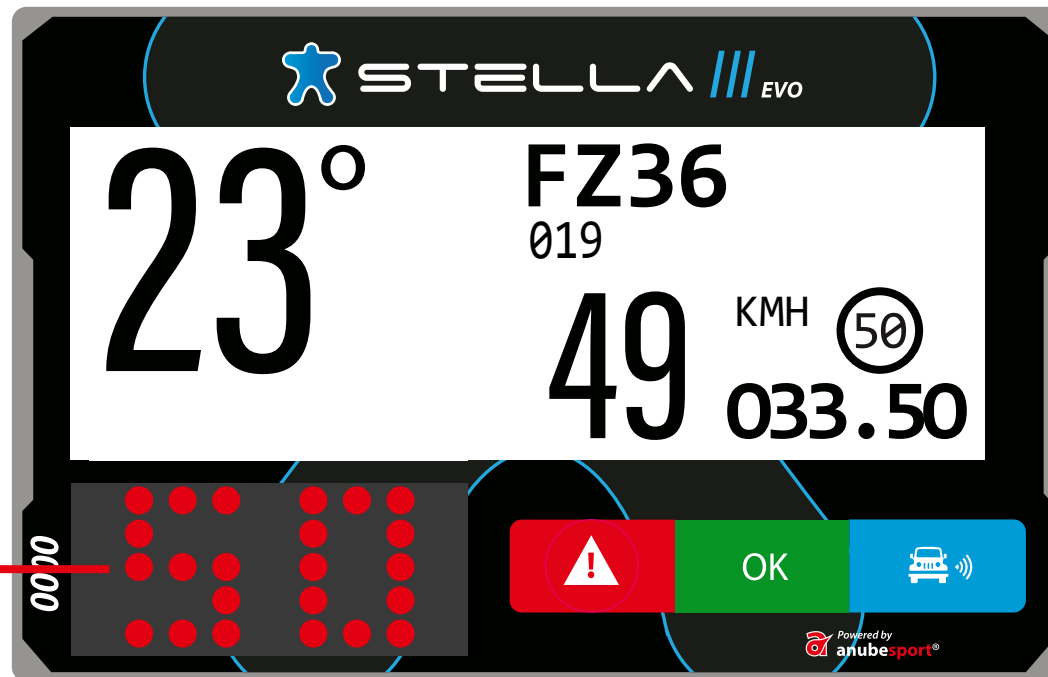

**IL CONFIRME LA DEMANDE
RECUE EN APPUYANT SUR LE BOUTON BLEU**

CONTRÔLE DE VITESSE

CONTRÔLE DE VITESSE

CONTRÔLE DE VITESSE

ROUGE FIXE
Dans la zone de vitesse limitée sans dépasser la vitesse autorisée

ROUGE CLIGNOTANT
Dépassement de la vitesse autorisée