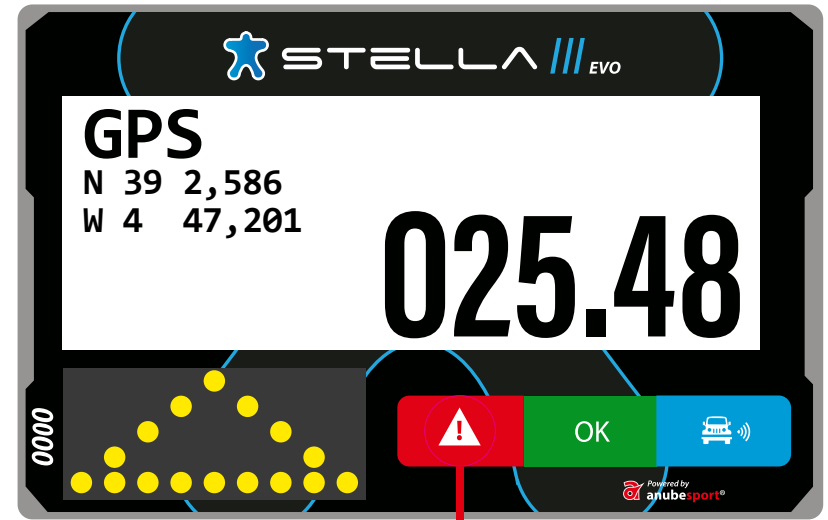

INDICATION DE LA DIRECTION
DU WAYPOINT DANS LE RAYON
DEFINI PAR LE REGLEMENT

LA DISTANCE
JUSQU'AU
WAYPOINT

KILOMETRAGE
TOTAL

CAP DE
NAVIGATION

CONTRÔLE DE VITESSE

LIMITATION DE VITESSE

VITESSE EN KM/H

LIMITATION DE VITESSE

BESOIN ASSISTANCE MEDICALE IMMEDIATE

1 sec.

SOS

DANGER VÉHICULE ARRÊTÉ

3 sec.

DANGER 3 !!!

Information 100 m. avant un lieu indique comme « danger 3 » sur le roadbook

DEPASSEMENT / DRAPEAU BLEU