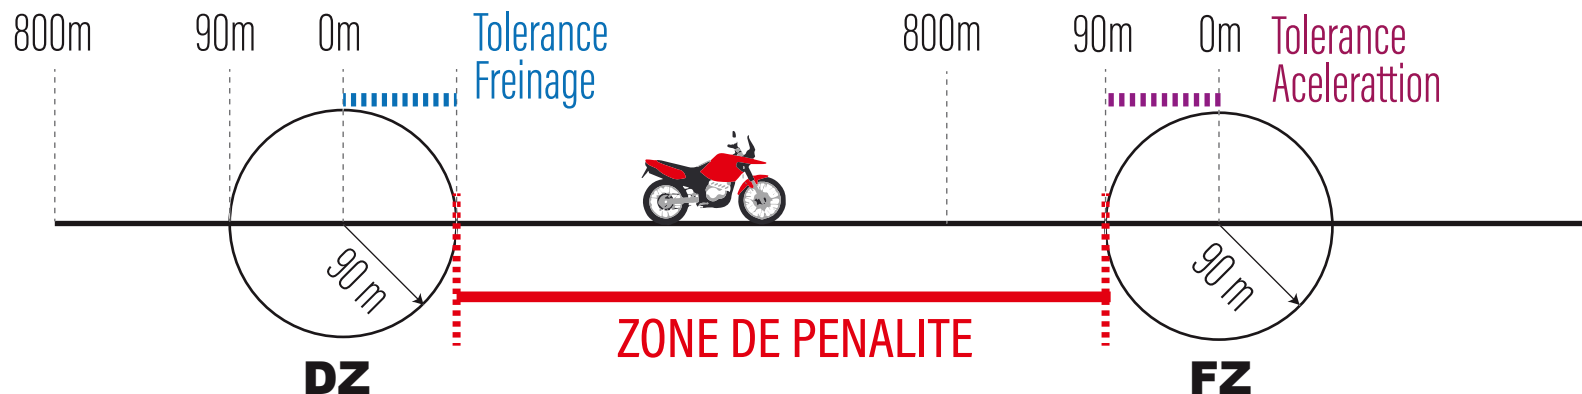

**IL CONFIRME LA DEMANDE
RECUE EN APPUYANT SUR LE BOUTON BLEU**

CONTRÔLE DE VITESSE

CONTRÔLE DE VITESSE

CONTRÔLE DE VITESSE

ROUGE FIXE
Dans la zone de vitesse limitée sans dépasser la vitesse autorisée

ROUGE CLIGNOTANT
Dépassement de la vitesse autorisée