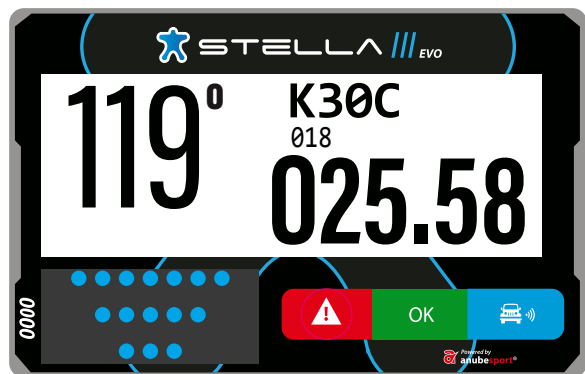

DEPASSEMENT / DRAPEAU BLEU

FIXE