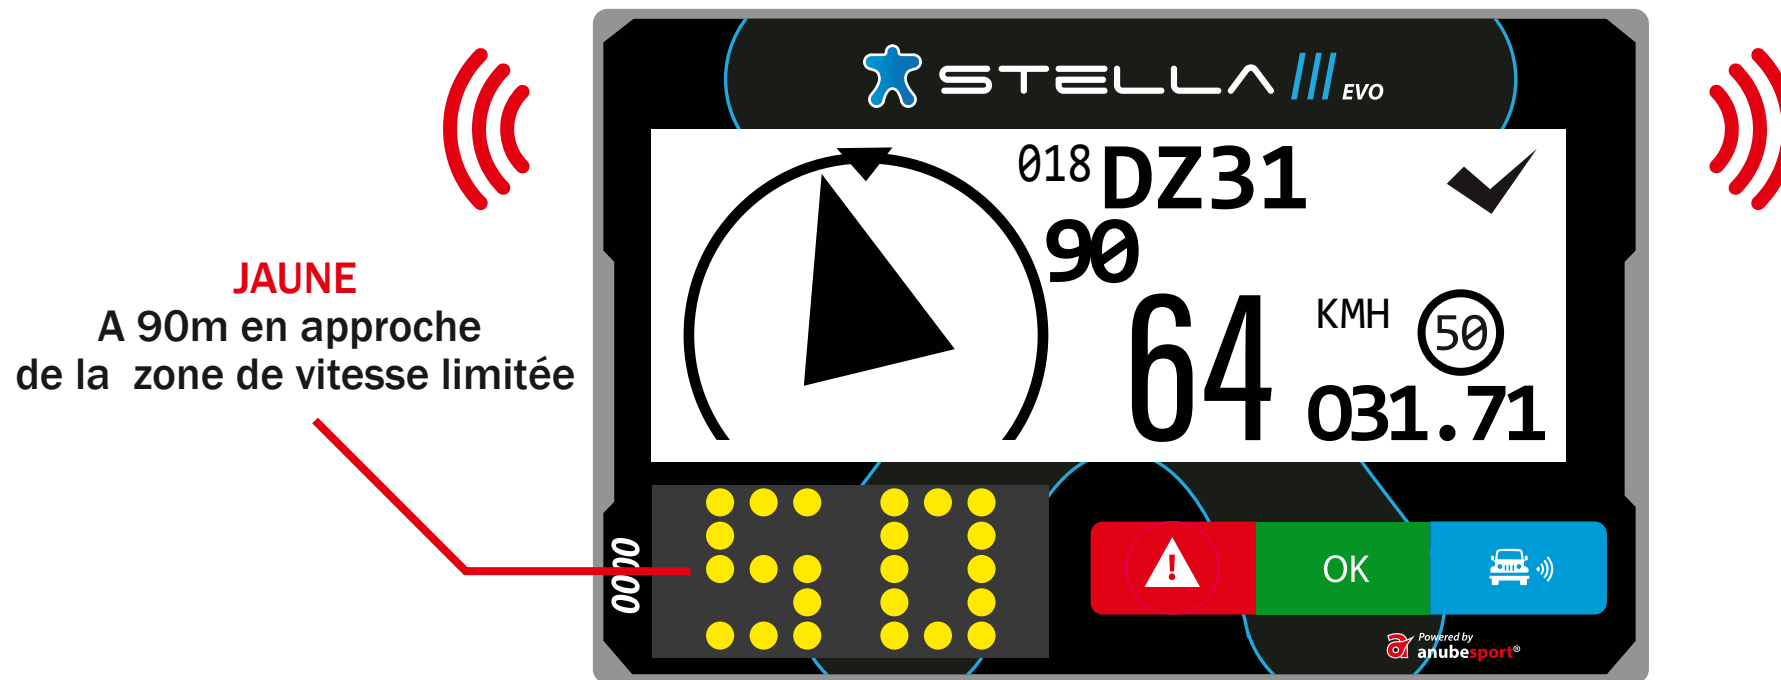

BESOIN ASSISTANCE MEDICALE IMMEDIATE

1 sec.

SOS

DANGER VÉHICULE ARRÊTÉ

3 sec.

DANGER 3 !!!

Information 100 m. avant un lieu indique comme « danger 3 » sur le roadbook

DEPASSEMENT / DRAPEAU BLEU

CLIGNOTANT

**UN APPUI SUR
BOUTON BLEU**

DEPASSEMENT / DRAPEAU BLEU

FIXE

CLIGNOTANT
LE VEHICULE RATRAPPE RECOIT
LA DEMANDE DE DEPASSEMENT

DEPASSEMENT / DRAPEAU BLEU

**MESSAGE GO S'AFFICHE
DEPASSEMENT**

FIXE

**IL CONFIRME LA DEMANDE
RECUE EN APPUYANT SUR LE BOUTON BLEU**

CONTRÔLE DE VITESSE

CONTRÔLE DE VITESSE

CONTRÔLE DE VITESSE

ROUGE FIXE
Dans la zone de vitesse limitée sans dépasser la vitesse autorisée

ROUGE CLIGNOTANT
Dépassement de la vitesse autorisée