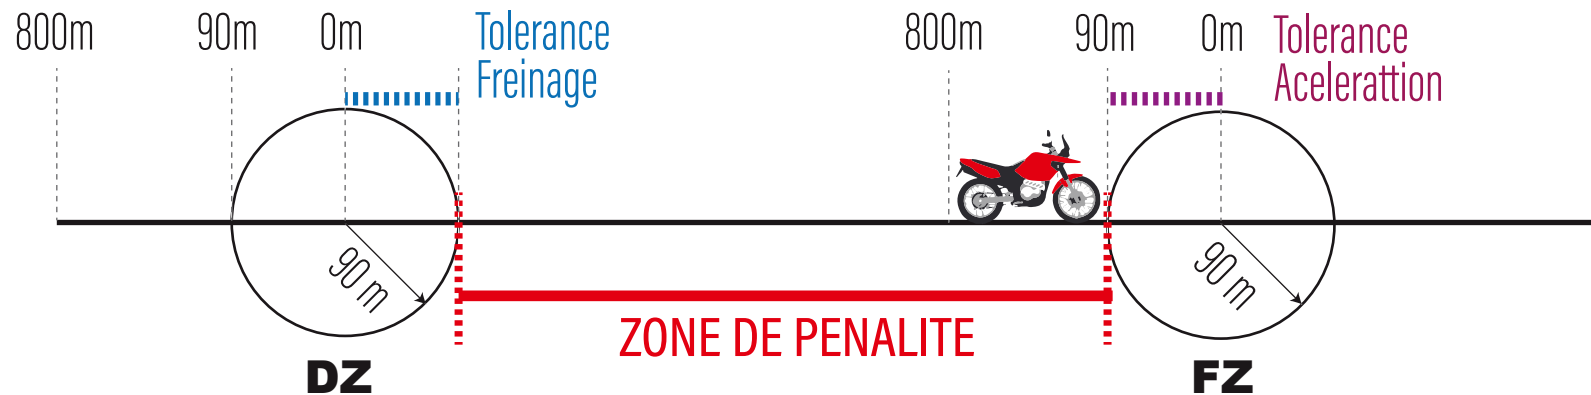

CONTRÔLE DE VITESSE

OFF
fin de zone
de vitesse