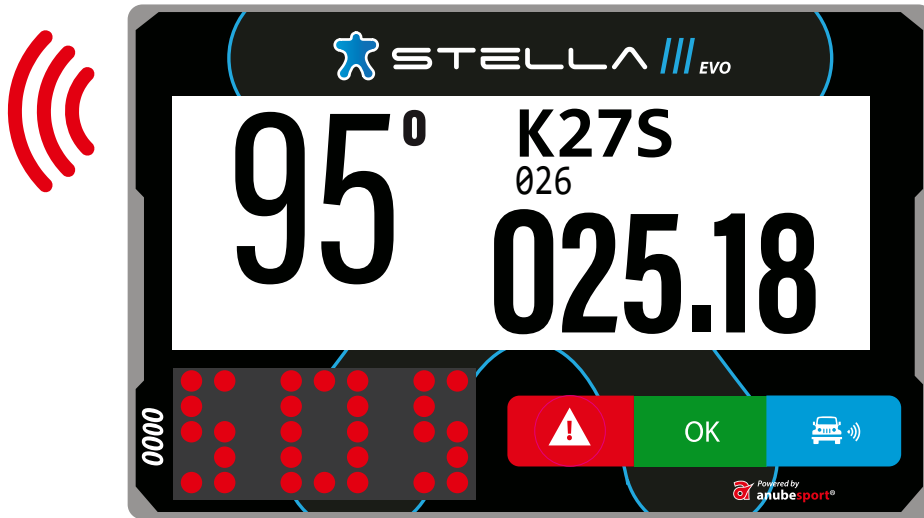

 STELLA 

Powered by
 **anubesport**[®]

ÉCRAN PRINCIPAL

NUMERO DU WAYPOINT
VERS LEQUEL VOUS ALLEZ

NOM DU WAYPOINT
VERS LEQUEL VOUS ALLEZ

CAP DE
NAVIGATION

KILOMETRAGE
TOTAL

PROXIMITÉ DU WAYPOINT

INDICATION DE LA DIRECTION
DU WAYPOINT DANS LE RAYON
DEFINI PAR LE REGLEMENT

LA DISTANCE
JUSQU'AU
WAYPOINT

KILOMETRAGE
TOTAL

CAP DE
NAVIGATION

CONTRÔLE DE VITESSE

LIMITATION DE VITESSE

VITESSE EN KM/H

LIMITATION DE VITESSE

BESOIN ASSISTANCE MEDICALE IMMEDIATE

1 sec.

SOS

DANGER VÉHICULE ARRÊTÉ

3 sec.

DANGER 3 !!!

Information 100 m. avant un lieu indique comme « danger 3 » sur le roadbook

DEPASSEMENT / DRAPEAU BLEU