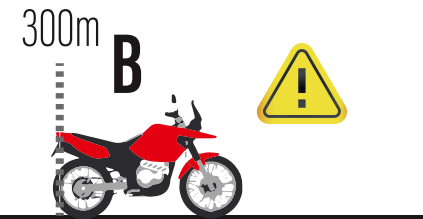

BESOIN ASSISTANCE MEDICALE IMMEDIATE

1 sec.

SOS

DANGER VÉHICULE ARRÊTÉ

3 sec.

DANGER 3 !!!

Information 100 m. avant un lieu indique comme « danger 3 » sur le roadbook

DEPASSEMENT / DRAPEAU BLEU