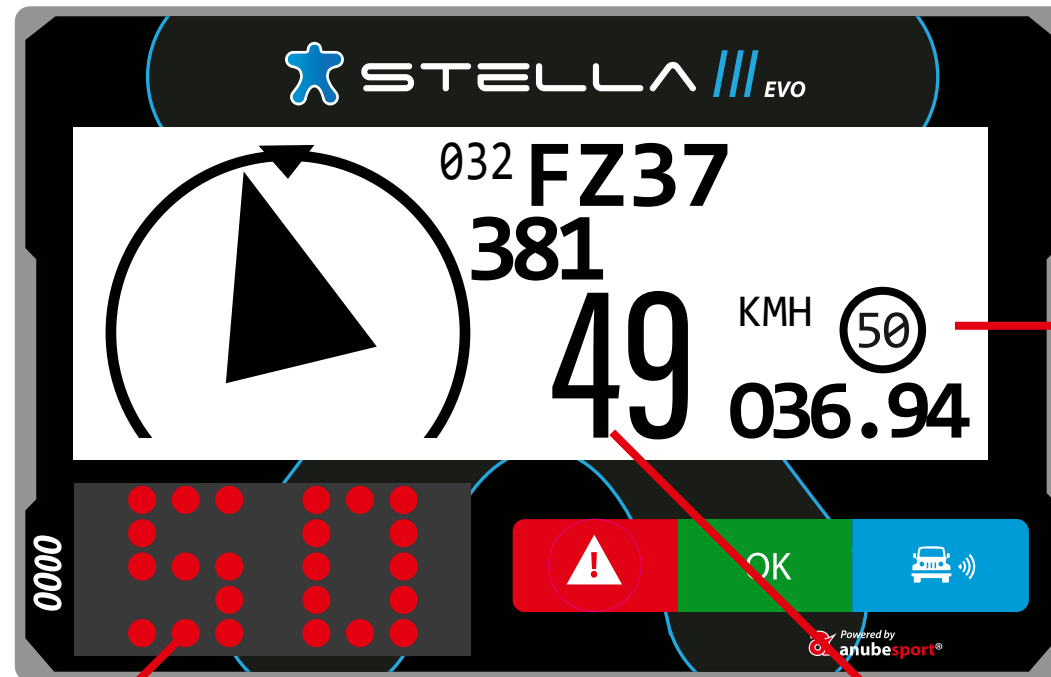

INDICATION DE LA DIRECTION
DU WAYPOINT DANS LE RAYON
DEFINI PAR LE REGLEMENT

LA DISTANCE
JUSQU'AU
WAYPOINT

KILOMETRAGE
TOTAL

CAP DE
NAVIGATION

CONTRÔLE DE VITESSE

LIMITATION DE VITESSE

VITESSE EN KM/H

LIMITATION DE VITESSE

BESOIN ASSISTANCE MEDICALE IMMEDIATE

1 sec.

SOS

DANGER VÉHICULE ARRÊTÉ

3 sec.

DANGER 3 !!!

Information 100 m. avant un lieu indique comme « danger 3 » sur le roadbook

DEPASSEMENT / DRAPEAU BLEU