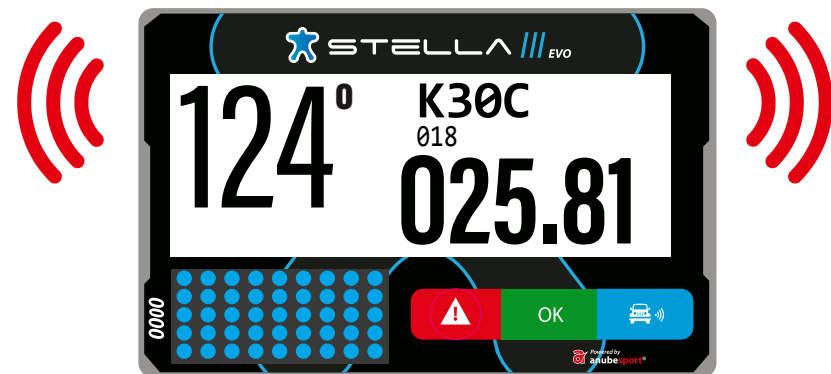

CLIGNOTANT

**UN APPUI SUR
BOUTON BLEU**

DEPASSEMENT / DRAPEAU BLEU

FIXE

CLIGNOTANT
LE VEHICULE RATRAPPE RECOIT
LA DEMANDE DE DEPASSEMENT

DEPASSEMENT / DRAPEAU BLEU

**MESSAGE GO S'AFFICHE
DEPASSEMENT**

FIXE

**IL CONFIRME LA DEMANDE
RECUE EN APPUYANT SUR LE BOUTON BLEU**

CONTRÔLE DE VITESSE

CONTRÔLE DE VITESSE

CONTRÔLE DE VITESSE

ROUGE FIXE
Dans la zone de vitesse limitée sans dépasser la vitesse autorisée

ROUGE CLIGNOTANT
Dépassement de la vitesse autorisée