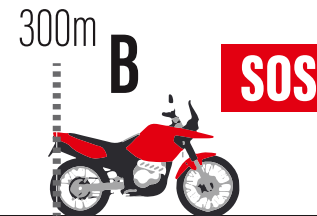

BESOIN ASSISTANCE MEDICALE IMMEDIATE

1 sec.

SOS

DANGER VÉHICULE ARRÊTÉ

3 sec.

DANGER 3 !!!

Information 100 m. avant un lieu indique comme « danger 3 » sur le roadbook

DEPASSEMENT / DRAPEAU BLEU